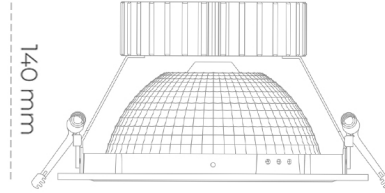

DOWNLIGHT SHERIFF Z 940 27W 55° BLACK PREMIUM WHITE ON/OFF

LED	COB
Barwa światła	4000 [K] PREMIUM WHITE
CRI	90
Strumień led chip	3634 [lm]
Strumień światła z oprawy	2907 [lm]
Zasilanie systemu	27 [W]
Wydajność oprawy oświetleniowej	108 [lm/W]
Kąt świecenia	36°
Sterowanie	ON/OFF
MacAdam	3 SDCM

Downlight LED

Oprawa typu downlight przeznaczona do montażu w sufitach podwieszanych. Obudowa oprawy wykonana ze stopów aluminium. Posiada szklaną przesłonę. Dostępna w kolorze białym, czarnym oraz na zamówienie istnieje możliwość lakierowania na dowolny kolor z palety RAL. Dostępny odbłyśnik o kącie 55 stopni. Maksymalna moc lampy to 37W.

OPRAWA

Waga	1,23 [kg]
Ochronność IP , IK , klasa	IP 20, IK 3,
Kolor oprawy	BLACK
Rodzaj przesłony	Glass
Napięcie zasilania	220-240V 50-60Hz

Uwaga: Wszystkie dane są wartościami typowymi. Tolerancja pomiarów +/-10%. Funkcje systemu mogą ulec zmianie wraz z ulepszeniami produktu ze względu na postęp techniczny.

OPCJE

kolor oprawy do wyboru z palety RAL - na zapytanie, możliwość sterowania mocą świecenia za pomocą systemu CASAMBI / DALI / PHASE CUT

Wygenerowano: 26.06.2024

+48 32 388 80 00

www.cora.pl
cora@cora.pl

Ulica: Ignatza Hakuby 18
41-914 Bytom, Polska