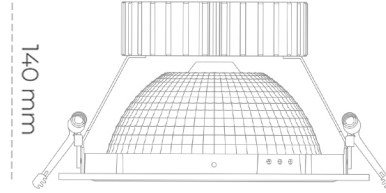

DOWNLIGHT SHERIFF Z 940 21W 55° BLACK PREMIUM WHITE ON/OFF

LED	COB
Barwa światła	4000 [K] PREMIUM WHITE
CRI	90
Strumień led chip	2912 [lm]
Strumień światła z oprawy	2329 [lm]
Zasilanie systemu	21 [W]
Wydajność oprawy oświetleniowej	111 [lm/W]
Kąt świecenia	36°
Sterowanie	ON/OFF
MacAdam	3 SDCM

Downlight LED

Oprawa typu downlight przeznaczona do montażu w sufitach podwieszanych. Obudowa oprawy wykonana ze stopów aluminium. Posiada szklaną przesłonę. Dostępna w kolorze białym, czarnym oraz na zamówienie istnieje możliwość lakierowania na dowolny kolor z palety RAL. Dostępny odbłyśnik o kącie 55 stopni. Maksymalna moc lampy to 37W.

OPRAWA

Waga	1,23 [kg]
Ochronność IP , IK , klasa	IP 20, IK 3,
Kolor oprawy	BLACK
Rodzaj przesłony	Glass
Napięcie zasilania	220-240V 50-60Hz

Uwaga: Wszystkie dane są wartościami typowymi. Tolerancja pomiarów +/-10%. Funkcje systemu mogą ulec zmianie wraz z ulepszeniami produktu ze względu na postęp techniczny.

OPCJE

kolor oprawy do wyboru z palety RAL - na zapytanie, możliwość sterowania mocą świecenia za pomocą systemu CASAMBI / DALI / PHASE CUT

Wygenerowano: 26.06.2024

+48 32 388 80 00

www.cora.pl
cora@cora.pl

Ulica: Ignatza Hakuby 18
41-914 Bytom, Polska