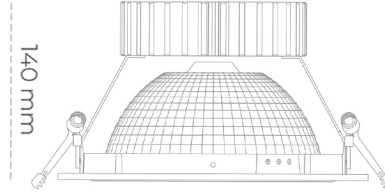

DOWNLIGHT SHERIFF Z 930 25W 55° BLACK PREMIUM COLOR ON/OFF

LED	COB
Barwa światła	3000 [K] PREMIUM COLOR
CRI	90
Strumień led chip	2776 [lm]
Strumień światła z oprawy	2220 [lm]
Zasilanie systemu	25 [W]
Wydajność oprawy oświetleniowej	89 [lm/W]
Kąt świecenia	36°
Sterowanie	ON/OFF
MacAdam	3 SDCM

Downlight LED

Oprawa typu downlight przeznaczona do montażu w sufitach podwieszanych. Obudowa oprawy wykonana ze stopów aluminium. Posiada szklaną przesłonę. Dostępna w kolorze białym, czarnym oraz na zamówienie istnieje możliwość lakierowania na dowolny kolor z palety RAL. Dostępny odbłyśnik o kącie 55 stopni. Maksymalna moc lampy to 37W.

OPRAWA

Waga	1,23 [kg]
Ochronność IP , IK , klasa	IP 20, IK 3,
Kolor oprawy	BLACK
Rodzaj przesłony	Glass
Napięcie zasilania	220-240V 50-60Hz

Uwaga: Wszystkie dane są wartościami typowymi. Tolerancja pomiarów +/-10%. Funkcje systemu mogą ulec zmianie wraz z ulepszeniami produktu ze względu na postęp techniczny.

OPCJE

kolor oprawy do wyboru z palety RAL - na zapytanie, możliwość sterowania mocą świecenia za pomocą systemu CASAMBI / DALI / PHASE CUT

Wygenerowano: 26.06.2024

+48 32 388 80 00

www.cora.pl
cora@cora.pl

Ulica: Ignatza Hakuby 18
41-914 Bytom, Polska