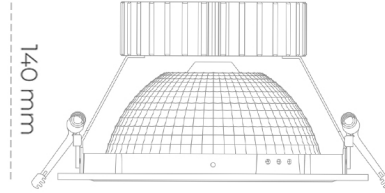

DOWNLIGHT SHERIFF Z 930 21W 55° BLACK PREMIUM COLOR ON/OFF

LED	COB
Barwa światła	3000 [K] PREMIUM COLOR
CRI	90
Strumień led chip	2396 [lm]
Strumień światła z oprawy	1916 [lm]
Zasilanie systemu	21 [W]
Wydajność oprawy oświetleniowej	91 [lm/W]
Kąt świecenia	36°
Sterowanie	ON/OFF
MacAdam	3 SDCM

Downlight LED

Oprawa typu downlight przeznaczona do montażu w sufitach podwieszanych. Obudowa oprawy wykonana ze stopów aluminium. Posiada szklaną przesłonę. Dostępna w kolorze białym, czarnym oraz na zamówienie istnieje możliwość lakierowania na dowolny kolor z palety RAL. Dostępny odbłyśnik o kącie 55 stopni. Maksymalna moc lampy to 37W.

OPRAWA

Waga	1,23 [kg]
Ochronność IP , IK , klasa	IP 20, IK 3,
Kolor oprawy	BLACK
Rodzaj przesłony	Glass
Napięcie zasilania	220-240V 50-60Hz

Uwaga: Wszystkie dane są wartościami typowymi. Tolerancja pomiarów +/-10%. Funkcje systemu mogą ulec zmianie wraz z ulepszeniami produktu ze względu na postęp techniczny.

OPCJE

kolor oprawy do wyboru z palety RAL - na zapytanie, możliwość sterowania mocą świecenia za pomocą systemu CASAMBI / DALI / PHASE CUT

Wygenerowano: 16.07.2024

+48 32 388 80 00

www.cora.pl
cora@cora.pl

Ulica: Ignatza Hakuby 18
41-914 Bytom, Polska