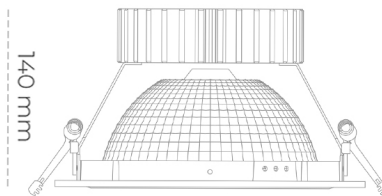

DOWNLIGHT SHERIFF Z 930 23W 55° BLACK CRI97 ON/OFF

LED	COB
Barwa światła	3000 [K] CRI97
CRI	90
Strumień led chip	2601 [lm]
Strumień światła z oprawy	2080 [lm]
Zasilanie systemu	23 [W]
Wydajność oprawy oświetleniowej	90 [lm/W]
Kąt świecenia	36°
Sterowanie	ON/OFF
MacAdam	3 SDCM

Downlight LED

Oprawa typu downlight przeznaczona do montażu w sufitach podwieszanych. Obudowa oprawy wykonana ze stopów aluminium. Posiada szklaną przesłonę. Dostępna w kolorze białym, czarnym oraz na zamówienie istnieje możliwość lakierowania na dowolny kolor z palety RAL. Dostępny odbłyśnik o kącie 55 stopni. Maksymalna moc lampy to 37W.

OPRAWA

Waga	1,23 [kg]
Ochronność IP , IK , klasa	IP 20, IK 3,
Kolor oprawy	BLACK
Rodzaj przesłony	Glass
Napięcie zasilania	220-240V 50-60Hz

Uwaga: Wszystkie dane są wartościami typowymi. Tolerancja pomiarów +/-10%. Funkcje systemu mogą ulec zmianie wraz z ulepszeniami produktu ze względu na postęp techniczny.

OPCJE

kolor oprawy do wyboru z palety RAL - na zapytanie, możliwość sterowania mocą świecenia za pomocą systemu CASAMBI / DALI / PHASE CUT

Wygenerowano: 16.07.2024

+48 32 388 80 00

www.cora.pl
cora@cora.pl

Ulica: Ignatza Hakuby 18
41-914 Bytom, Polska