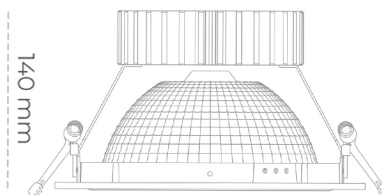

DOWNLIGHT SHERIFF Z 935 35W 55° BLACK PREMIUM WHITE ON/OFF

LED	COB
Barwa światła	3500 [K] PREMIUM WHITE
CRI	90
Strumień led chip	4038 [lm]
Strumień światła z oprawy	3230 [lm]
Zasilanie systemu	35 [W]
Wydajność oprawy oświetleniowej	92 [lm/W]
Kąt świecenia	36°
Sterowanie	ON/OFF
MacAdam	3 SDCM

Downlight LED

Oprawa typu downlight przeznaczona do montażu w sufitach podwieszanych. Obudowa oprawy wykonana ze stopów aluminium. Posiada szklaną przesłonę. Dostępna w kolorze białym, czarnym oraz na zamówienie istnieje możliwość lakierowania na dowolny kolor z palety RAL. Dostępny odbłyśnik o kącie 55 stopni. Maksymalna moc lampy to 37W.

OPRAWA

Waga	1,23 [kg]
Ochronność IP , IK , klasa	IP 20, IK 3,
Kolor oprawy	BLACK
Rodzaj przesłony	Glass
Napięcie zasilania	220-240V 50-60Hz

Uwaga: Wszystkie dane są wartościami typowymi. Tolerancja pomiarów +/-10%. Funkcje systemu mogą ulec zmianie wraz z ulepszeniami produktu ze względu na postęp techniczny.

OPCJE

kolor oprawy do wyboru z palety RAL - na zapytanie, możliwość sterowania mocą świecenia za pomocą systemu CASAMBI / DALI / PHASE CUT

Wygenerowano: 16.07.2024

+48 32 388 80 00

www.cora.pl
cora@cora.pl

Ulica: Ignatza Hakuby 18
41-914 Bytom, Polska