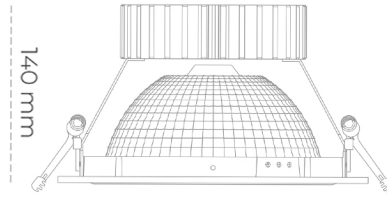

DOWNLIGHT SHERIFF Z 935 31W 55° BLACK PREMIUM WHITE ON/OFF

LED	COB
Barwa światła	3500 [K] PREMIUM WHITE
CRI	90
Strumień led chip	4038 [lm]
Strumień światła z oprawy	3230 [lm]
Zasilanie systemu	31 [W]
Wydajność oprawy oświetleniowej	104 [lm/W]
Kąt świecenia	36°
Sterowanie	ON/OFF
MacAdam	3 SDCM

Downlight LED

Oprawa typu downlight przeznaczona do montażu w sufitach podwieszanych. Obudowa oprawy wykonana ze stopów aluminium. Posiada szklaną przesłonę. Dostępna w kolorze białym, czarnym oraz na zamówienie istnieje możliwość lakierowania na dowolny kolor z palety RAL. Dostępny odbłyśnik o kącie 55 stopni. Maksymalna moc lampy to 37W.

OPRAWA

Waga	1,23 [kg]
Ochronność IP , IK , klasa	IP 20, IK 3,
Kolor oprawy	BLACK
Rodzaj przesłony	Glass
Napięcie zasilania	220-240V 50-60Hz

Uwaga: Wszystkie dane są wartościami typowymi. Tolerancja pomiarów +/-10%. Funkcje systemu mogą ulec zmianie wraz z ulepszeniami produktu ze względu na postęp techniczny.

OPCJE

kolor oprawy do wyboru z palety RAL - na zapytanie, możliwość sterowania mocą świecenia za pomocą systemu CASAMBI / DALI / PHASE CUT

Wygenerowano: 26.06.2024

+48 32 388 80 00

www.cora.pl
cora@cora.pl

Ulica: Ignatza Hakuby 18
41-914 Bytom, Polska