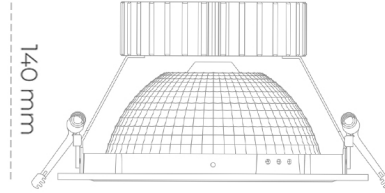

DOWNLIGHT SHERIFF Z 935 20W 55° BLACK PREMIUM WHITE ON/OFF

LED	COB
Barwa światła	3500 [K] PREMIUM WHITE
CRI	90
Strumień led chip	2973 [lm]
Strumień światła z oprawy	2378 [lm]
Zasilanie systemu	20 [W]
Wydajność oprawy oświetleniowej	119 [lm/W]
Kąt świecenia	36°
Sterowanie	ON/OFF
MacAdam	3 SDCM

Downlight LED

Oprawa typu downlight przeznaczona do montażu w sufitach podwieszanych. Obudowa oprawy wykonana ze stopów aluminium. Posiada szklaną przesłonę. Dostępna w kolorze białym, czarnym oraz na zamówienie istnieje możliwość lakierowania na dowolny kolor z palety RAL. Dostępny odbłyśnik o kącie 55 stopni. Maksymalna moc lampy to 37W.

OPRAWA

Waga	1,23 [kg]
Ochronność IP , IK , klasa	IP 20, IK 3,
Kolor oprawy	BLACK
Rodzaj przesłony	Glass
Napięcie zasilania	220-240V 50-60Hz

Uwaga: Wszystkie dane są wartościami typowymi. Tolerancja pomiarów +/-10%. Funkcje systemu mogą ulec zmianie wraz z ulepszeniami produktu ze względu na postęp techniczny.

OPCJE

kolor oprawy do wyboru z palety RAL - na zapytanie, możliwość sterowania mocą świecenia za pomocą systemu CASAMBI / DALI / PHASE CUT

Wygenerowano: 26.06.2024

+48 32 388 80 00

www.cora.pl
cora@cora.pl

Ulica: Ignatza Hakuby 18
41-914 Bytom, Polska