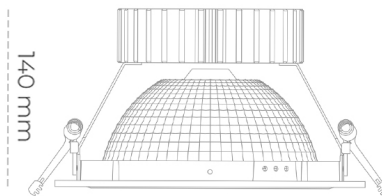

DOWNLIGHT SHERIFF Z 930 35W 55° BLACK PREMIUM WHITE ON/OFF

LED	COB
Barwa światła	3000 [K] PREMIUM WHITE
CRI	90
Strumień led chip	3911 [lm]
Strumień światła z oprawy	3128 [lm]
Zasilanie systemu	35 [W]
Wydajność oprawy oświetleniowej	89 [lm/W]
Kąt świecenia	36°
Sterowanie	ON/OFF
MacAdam	3 SDCM

Downlight LED

Oprawa typu downlight przeznaczona do montażu w sufitach podwieszanych. Obudowa oprawy wykonana ze stopów aluminium. Posiada szklaną przesłonę. Dostępna w kolorze białym, czarnym oraz na zamówienie istnieje możliwość lakierowania na dowolny kolor z palety RAL. Dostępny odbłyśnik o kącie 55 stopni. Maksymalna moc lampy to 37W.

OPRAWA

Waga	1,23 [kg]
Ochronność IP , IK , klasa	IP 20, IK 3,
Kolor oprawy	BLACK
Rodzaj przesłony	Glass
Napięcie zasilania	220-240V 50-60Hz

Uwaga: Wszystkie dane są wartościami typowymi. Tolerancja pomiarów +/-10%. Funkcje systemu mogą ulec zmianie wraz z ulepszeniami produktu ze względu na postęp techniczny.

OPCJE

kolor oprawy do wyboru z palety RAL - na zapytanie, możliwość sterowania mocą świecenia za pomocą systemu CASAMBI / DALI / PHASE CUT

Wygenerowano: 16.07.2024

+48 32 388 80 00

www.cora.pl
cora@cora.pl

Ulica: Ignatza Hakuby 18
41-914 Bytom, Polska