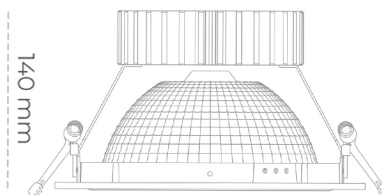

DOWNLIGHT SHERIFF Z 930 23W 55° BLACK PREMIUM WHITE ON/OFF

LED	COB
Barwa światła	3000 [K] PREMIUM WHITE
CRI	90
Strumień led chip	3403 [lm]
Strumień światła z oprawy	2722 [lm]
Zasilanie systemu	23 [W]
Wydajność oprawy oświetleniowej	118 [lm/W]
Kąt świecenia	36°
Sterowanie	ON/OFF
MacAdam	3 SDCM

Downlight LED

Oprawa typu downlight przeznaczona do montażu w sufitach podwieszanych. Obudowa oprawy wykonana ze stopów aluminium. Posiada szklaną przesłonę. Dostępna w kolorze białym, czarnym oraz na zamówienie istnieje możliwość lakierowania na dowolny kolor z palety RAL. Dostępny odbłyśnik o kącie 55 stopni. Maksymalna moc lampy to 37W.

OPRAWA

Waga	1,23 [kg]
Ochronność IP , IK , klasa	IP 20, IK 3,
Kolor oprawy	BLACK
Rodzaj przesłony	Glass
Napięcie zasilania	220-240V 50-60Hz

Uwaga: Wszystkie dane są wartościami typowymi. Tolerancja pomiarów +/-10%. Funkcje systemu mogą ulec zmianie wraz z ulepszeniami produktu ze względu na postęp techniczny.

OPCJE

kolor oprawy do wyboru z palety RAL - na zapytanie, możliwość sterowania mocą świecenia za pomocą systemu CASAMBI / DALI / PHASE CUT

Wygenerowano: 26.06.2024

+48 32 388 80 00

www.cora.pl
cora@cora.pl

Ulica: Ignatza Hakuby 18
41-914 Bytom, Polska