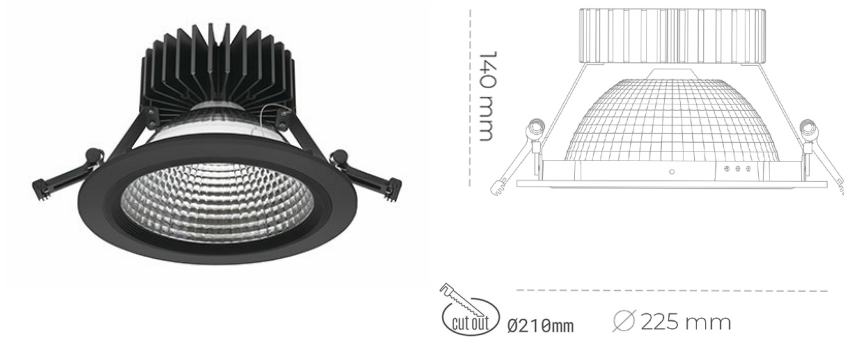

## DOWNLIGHT SHERIFF Z 942 35W 55° BLACK MEAT WHITE ON/OFF

Kod produktu: N206-K0002-CC942-H8-###-ZC03\_900-##-###

LED	COB
Barwa światła	4200 [K] MEAT WHITE
CRI	90
Strumień led chip	3375 [lm]
Strumień światła z oprawy	2700 [lm]
Zasilanie systemu	35 [W]
Wydajność oprawy oświetleniowej	77 [lm/W]
Kąt świecenia	36°
Sterowanie	ON/OFF
MacAdam	3 SDCM

### Downlight LED

Oprawa typu downlight przeznaczona do montażu w sufitach podwieszanych. Obudowa oprawy wykonana ze stopów aluminium. Posiada szklaną przesłonę. Dostępna w kolorze białym, czarnym oraz na zamówienie istnieje możliwość lakierowania na dowolny kolor z palety RAL. Dostępny odbłyśnik o kącie 55 stopni. Maksymalna moc lampy to 37W.

### OPRAWA

Waga	1,23 [kg]
Ochronność IP , IK , klasa	IP 20, IK 3,
Kolor oprawy	BLACK
Rodzaj przesłony	Glass
Napięcie zasilania	220-240V 50-60Hz

Uwaga: Wszystkie dane są wartościami typowymi. Tolerancja pomiarów +/-10%. Funkcje systemu mogą ulec zmianie wraz z ulepszeniami produktu ze względu na postęp techniczny.