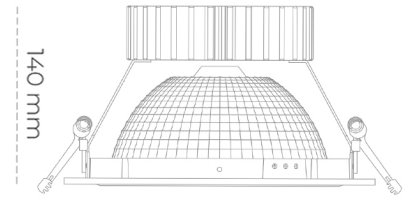

DOWNLIGHT SHERIFF Z 942 27W 55° BLACK MEAT WHITE ON/OFF

LED	COB
Barwa światła	4200 [K] MEAT WHITE
CRI	90
Strumień led chip	2695 [lm]
Strumień światła z oprawy	2156 [lm]
Zasilanie systemu	27 [W]
Wydajność oprawy oświetleniowej	80 [lm/W]
Kąt świecenia	ON/OFF
Sterowanie	3 SDCM
MacAdam	

Downlight LED

Oprawa typu downlight przeznaczona do montażu w sufitach podwieszanych. Obudowa oprawy wykonana ze stopów aluminium. Posiada szklaną przesłonę. Dostępna w kolorze białym, czarnym oraz na zamówienie istnieje możliwość lakierowania na dowolny kolor z palety RAL. Dostępny odbłyśnik o kącie 55 stopni. Maksymalna moc lampy to 37W.

OPRAWA

Waga	1,23 [kg]
Ochronność IP , IK , klasa	IP 20, IK 3,
Kolor oprawy	WHITE
Rodzaj przesłony	Glass
Napięcie zasilania	220-240V 50-60Hz

Uwaga: Wszystkie dane są wartościami typowymi. Tolerancja pomiarów +/-10%. Funkcje systemu mogą ulec zmianie wraz z ulepszeniami produktu ze względu na postęp techniczny.

OPCJE

kolor oprawy do wyboru z palety RAL - na zapytanie, możliwość sterowania mocą świecenia za pomocą systemu CASAMBI / DALI / PHASE CUT

Wygenerowano: 17.09.2024