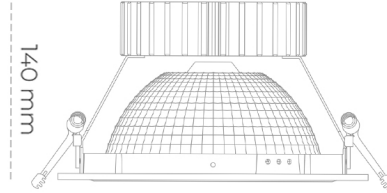

DOWNLIGHT SHERIFF Z 942 21W 55° BLACK MEAT WHITE ON/OFF

LED	COB
Barwa światła	4200 [K] MEAT WHITE
CRI	90
Strumień led chip	2159 [lm]
Strumień światła z oprawy	1727 [lm]
Zasilanie systemu	21 [W]
Wydajność oprawy oświetleniowej	82 [lm/W]
Kąt świecenia	36°
Sterowanie	ON/OFF
MacAdam	3 SDCM

Downlight LED

Oprawa typu downlight przeznaczona do montażu w sufitach podwieszanych. Obudowa oprawy wykonana ze stopów aluminium. Posiada szklaną przesłonę. Dostępna w kolorze białym, czarnym oraz na zamówienie istnieje możliwość lakierowania na dowolny kolor z palety RAL. Dostępny odbłyśnik o kącie 55 stopni. Maksymalna moc lampy to 37W.

OPRAWA

Waga	1,23 [kg]
Ochronność IP , IK , klasa	IP 20, IK 3,
Kolor oprawy	BLACK
Rodzaj przesłony	Glass
Napięcie zasilania	220-240V 50-60Hz

Uwaga: Wszystkie dane są wartościami typowymi. Tolerancja pomiarów +/-10%. Funkcje systemu mogą ulec zmianie wraz z ulepszeniami produktu ze względu na postęp techniczny.

OPCJE

kolor oprawy do wyboru z palety RAL - na zapytanie, możliwość sterowania mocą świecenia za pomocą systemu CASAMBI / DALI / PHASE CUT

Wygenerowano: 29.06.2024

+48 32 388 80 00

www.cora.pl
cora@cora.pl

Ulica: Ignatza Hakuby 18
41-914 Bytom, Polska