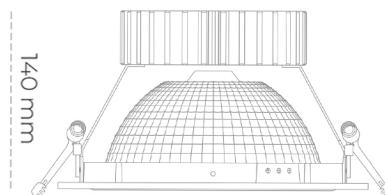

DOWNLIGHT SHERIFF Z 942 10W 55° BLACK MEAT WHITE ON/OFF

LED	COB
Barwa światła	4200 [K] MEAT WHITE
CRI	90
Strumień led chip	1023 [lm]
Strumień światła z oprawy	818 [lm]
Zasilanie systemu	10 [W]
Wydajność oprawy oświetleniowej	82 [lm/W]
Kąt świecenia	36°
Sterowanie	ON/OFF
MacAdam	3 SDCM

Downlight LED

Oprawa typu downlight przeznaczona do montażu w sufitach podwieszanych. Obudowa oprawy wykonana ze stopów aluminium. Posiada szklaną przesłonę. Dostępna w kolorze białym, czarnym oraz na zamówienie istnieje możliwość lakierowania na dowolny kolor z palety RAL. Dostępny odbłyśnik o kącie 55 stopni. Maksymalna moc lampy to 37W.

OPRAWA

Waga	1,23 [kg]
Ochronność IP , IK , klasa	IP 20, IK 3,
Kolor oprawy	BLACK
Rodzaj przesłony	Glass
Napięcie zasilania	220-240V 50-60Hz

Uwaga: Wszystkie dane są wartościami typowymi. Tolerancja pomiarów +/-10%. Funkcje systemu mogą ulec zmianie wraz z ulepszeniami produktu ze względu na postęp techniczny.

OPCJE

kolor oprawy do wyboru z palety RAL - na zapytanie, możliwość sterowania mocą świecenia za pomocą systemu CASAMBI / DALI / PHASE CUT

Wygenerowano: 26.06.2024

+48 32 388 80 00

www.cora.pl
cora@cora.pl

Ulica: Ignatza Hakuby 18
41-914 Bytom, Polska