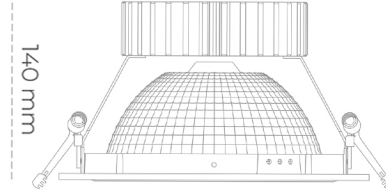

DOWNLIGHT SHERIFF Z 940 36W 55° BLACK HI EFFICIENT ON/OFF

LED	COB
Barwa światła	4000 [K] HI EFFICIENT
CRI	90
Strumień led chip	5811 [lm]
Strumień światła z oprawy	4648 [lm]
Zasilanie systemu	36 [W]
Wydajność oprawy oświetleniowej	129 [lm/W]
Kąt świecenia	36°
Sterowanie	ON/OFF
MacAdam	3 SDCM

Downlight LED

Oprawa typu downlight przeznaczona do montażu w sufitach podwieszanych. Obudowa oprawy wykonana ze stopów aluminium. Posiada szklaną przesłonę. Dostępna w kolorze białym, czarnym oraz na zamówienie istnieje możliwość lakierowania na dowolny kolor z palety RAL. Dostępny odbłyśnik o kącie 55 stopni. Maksymalna moc lampy to 37W.

OPRAWA

Waga	1,23 [kg]
Ochronność IP , IK , klasa	IP 20, IK 3,
Kolor oprawy	BLACK
Rodzaj przesłony	Glass
Napięcie zasilania	220-240V 50-60Hz

Uwaga: Wszystkie dane są wartościami typowymi. Tolerancja pomiarów +/-10%. Funkcje systemu mogą ulec zmianie wraz z ulepszeniami produktu ze względu na postęp techniczny.

OPCJE

kolor oprawy do wyboru z palety RAL - na zapytanie, możliwość sterowania mocą świecenia za pomocą systemu CASAMBI / DALI / PHASE CUT

Wygenerowano: 29.06.2024

+48 32 388 80 00

www.cora.pl
cora@cora.pl

Ulica: Ignatza Hakuby 18
41-914 Bytom, Polska