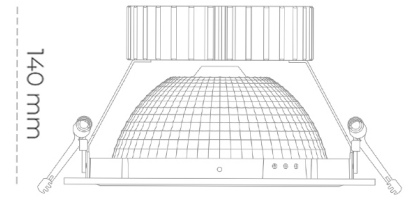

DOWNLIGHT SHERIFF Z 940 31W 55° BLACK HI EFFICIENT ON/OFF

LED	COB
Barwa światła	4000 [K] HI EFFICIENT
CRI	90
Strumień led chip	4964 [lm]
Strumień światła z oprawy	3971 [lm]
Zasilanie systemu	31 [W]
Wydajność oprawy oświetleniowej	128 [lm/W]
Kąt świecenia	ON/OFF
Sterowanie	3 SDCM
MacAdam	

Downlight LED

Oprawa typu downlight przeznaczona do montażu w sufitach podwieszanych. Obudowa oprawy wykonana ze stopów aluminium. Posiada szklaną przesłonę. Dostępna w kolorze białym, czarnym oraz na zamówienie istnieje możliwość lakierowania na dowolny kolor z palety RAL. Dostępny odbłyśnik o kącie 55 stopni. Maksymalna moc lampy to 37W.

OPRAWA

Waga	1,23 [kg]
Ochronność IP , IK , klasa	IP 20, IK 3,
Kolor oprawy	WHITE
Rodzaj przesłony	Glass
Napięcie zasilania	220-240V 50-60Hz

Uwaga: Wszystkie dane są wartościami typowymi. Tolerancja pomiarów +/-10%. Funkcje systemu mogą ulec zmianie wraz z ulepszeniami produktu ze względu na postęp techniczny.

OPCJE

kolor oprawy do wyboru z palety RAL - na zapytanie, możliwość sterowania mocą świecenia za pomocą systemu CASAMBI / DALI / PHASE CUT

Wygenerowano: 17.09.2024