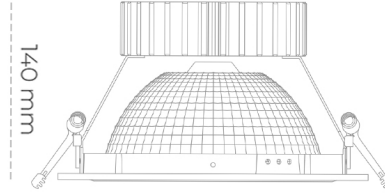

DOWNLIGHT SHERIFF Z 935 23W 55° BLACK HI EFFICIENT ON/OFF

LED	COB
Barwa światła	3500 [K] HI EFFICIENT
CRI	90
Strumień led chip	3624 [lm]
Strumień światła z oprawy	2899 [lm]
Zasilanie systemu	23 [W]
Wydajność oprawy oświetleniowej	126 [lm/W]
Kąt świecenia	36°
Sterowanie	ON/OFF
MacAdam	3 SDCM

Downlight LED

Oprawa typu downlight przeznaczona do montażu w sufitach podwieszanych. Obudowa oprawy wykonana ze stopów aluminium. Posiada szklaną przesłonę. Dostępna w kolorze białym, czarnym oraz na zamówienie istnieje możliwość lakierowania na dowolny kolor z palety RAL. Dostępny odbłyśnik o kącie 55 stopni. Maksymalna moc lampy to 37W.

OPRAWA

Waga	1,23 [kg]
Ochronność IP , IK , klasa	IP 20, IK 3,
Kolor oprawy	BLACK
Rodzaj przesłony	Glass
Napięcie zasilania	220-240V 50-60Hz

Uwaga: Wszystkie dane są wartościami typowymi. Tolerancja pomiarów +/-10%. Funkcje systemu mogą ulec zmianie wraz z ulepszeniami produktu ze względu na postęp techniczny.

OPCJE

kolor oprawy do wyboru z palety RAL - na zapytanie, możliwość sterowania mocą świecenia za pomocą systemu CASAMBI / DALI / PHASE CUT

Wygenerowano: 26.06.2024

+48 32 388 80 00

www.cora.pl
cora@cora.pl

Ulica: Ignatza Hakuby 18
41-914 Bytom, Polska