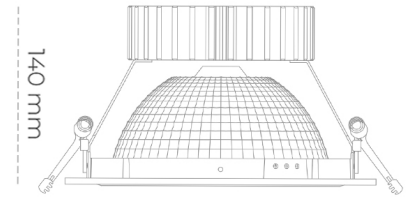

DOWNLIGHT SHERIFF Z 935 19W 55° BLACK HI EFFICIENT ON/OFF

LED	COB
Barwa światła	3500 [K] HI EFFICIENT
CRI	90
Strumień led chip	3054 [lm]
Strumień światła z oprawy	2443 [lm]
Zasilanie systemu	19 [W]
Wydajność oprawy oświetleniowej	129 [lm/W]
Kąt świecenia	ON/OFF
Sterowanie	3 SDCM
MacAdam	

Downlight LED

Oprawa typu downlight przeznaczona do montażu w sufitach podwieszanych. Obudowa oprawy wykonana ze stopów aluminium. Posiada szklaną przesłonę. Dostępna w kolorze białym, czarnym oraz na zamówienie istnieje możliwość lakierowania na dowolny kolor z palety RAL. Dostępny odbłyśnik o kącie 55 stopni. Maksymalna moc lampy to 37W.

OPRAWA

Waga	1,23 [kg]
Ochronność IP , IK , klasa	IP 20, IK 3,
Kolor oprawy	WHITE
Rodzaj przesłony	Glass
Napięcie zasilania	220-240V 50-60Hz

Uwaga: Wszystkie dane są wartościami typowymi. Tolerancja pomiarów +/-10%. Funkcje systemu mogą ulec zmianie wraz z ulepszeniami produktu ze względu na postęp techniczny.

OPCJE

kolor oprawy do wyboru z palety RAL - na zapytanie, możliwość sterowania mocą świecenia za pomocą systemu CASAMBI / DALI / PHASE CUT

Wygenerowano: 17.09.2024