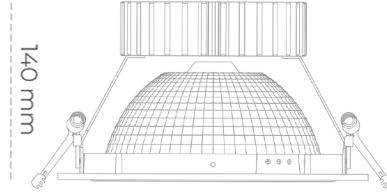

DOWNLIGHT SHERIFF Z 930 31W 55° BLACK HI EFFICIENT ON/OFF

LED	COB
Barwa światła	3000 [K] HI EFFICIENT
CRI	90
Strumień led chip	4956 [lm]
Strumień światła z oprawy	3964 [lm]
Zasilanie systemu	31 [W]
Wydajność oprawy oświetleniowej	128 [lm/W]
Kąt świecenia	36°
Sterowanie	ON/OFF
MacAdam	3 SDCM

Downlight LED

Oprawa typu downlight przeznaczona do montażu w sufitach podwieszanych. Obudowa oprawy wykonana ze stopów aluminium. Posiada szklaną przesłonę. Dostępna w kolorze białym, czarnym oraz na zamówienie istnieje możliwość lakierowania na dowolny kolor z palety RAL. Dostępny odbłyśnik o kącie 55 stopni. Maksymalna moc lampy to 37W.

OPRAWA

Waga	1,23 [kg]
Ochronność IP , IK , klasa	IP 20, IK 3,
Kolor oprawy	BLACK
Rodzaj przesłony	Glass
Napięcie zasilania	220-240V 50-60Hz

Uwaga: Wszystkie dane są wartościami typowymi. Tolerancja pomiarów +/-10%. Funkcje systemu mogą ulec zmianie wraz z ulepszeniami produktu ze względu na postęp techniczny.

OPCJE

kolor oprawy do wyboru z palety RAL - na zapytanie, możliwość sterowania mocą świecenia za pomocą systemu CASAMBI / DALI / PHASE CUT

Wygenerowano: 16.07.2024

+48 32 388 80 00

www.cora.pl
cora@cora.pl

Ulica: Ignatza Hakuby 18
41-914 Bytom, Polska