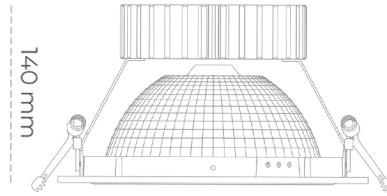

## DOWNLIGHT SHERIFF Z 930 25W 55° BLACK HI EFFICIENT ON/OFF

Kod produktu: N206-K0002-BB930-H8-###-ZC02\_650-##-###

LED	COB
Barwa światła	3000 [K] HI EFFICIENT
CRI	90
Strumień led chip	4084 [lm]
Strumień światła z oprawy	3267 [lm]
Zasilanie systemu	25 [W]
Wydajność oprawy oświetleniowej	131 [lm/W]
Kąt świecenia	36°
Sterowanie	ON/OFF
MacAdam	3 SDCM

### Downlight LED

Oprawa typu downlight przeznaczona do montażu w sufitach podwieszanych. Obudowa oprawy wykonana ze stopów aluminium. Posiada szklaną przesłonę. Dostępna w kolorze białym, czarnym oraz na zamówienie istnieje możliwość lakierowania na dowolny kolor z palety RAL. Dostępny odbłyśnik o kącie 55 stopni. Maksymalna moc lampy to 37W.

### OPRAWA

Waga	1,23 [kg]
Ochronność IP , IK , klasa	IP 20, IK 3,
Kolor oprawy	BLACK
Rodzaj przesłony	Glass
Napięcie zasilania	220-240V 50-60Hz

Uwaga: Wszystkie dane są wartościami typowymi. Tolerancja pomiarów +/-10%. Funkcje systemu mogą ulec zmianie wraz z ulepszeniami produktu ze względu na postęp techniczny.