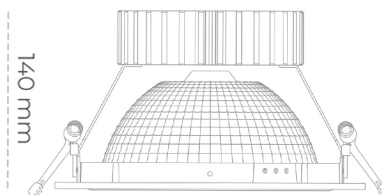

DOWNLIGHT SHERIFF Z 930 21W 55° BLACK HI EFFICIENT ON/OFF

LED	COB
Barwa światła	3000 [K] HI EFFICIENT
CRI	90
Strumień led chip	3487 [lm]
Strumień światła z oprawy	2789 [lm]
Zasilanie systemu	21 [W]
Wydajność oprawy oświetleniowej	133 [lm/W]
Kąt świecenia	36°
Sterowanie	ON/OFF
MacAdam	3 SDCM

Downlight LED

Oprawa typu downlight przeznaczona do montażu w sufitach podwieszanych. Obudowa oprawy wykonana ze stopów aluminium. Posiada szklaną przesłonę. Dostępna w kolorze białym, czarnym oraz na zamówienie istnieje możliwość lakierowania na dowolny kolor z palety RAL. Dostępny odbłyśnik o kącie 55 stopni. Maksymalna moc lampy to 37W.

OPRAWA

Waga	1,23 [kg]
Ochronność IP , IK , klasa	IP 20, IK 3,
Kolor oprawy	BLACK
Rodzaj przesłony	Glass
Napięcie zasilania	220-240V 50-60Hz

Uwaga: Wszystkie dane są wartościami typowymi. Tolerancja pomiarów +/-10%. Funkcje systemu mogą ulec zmianie wraz z ulepszeniami produktu ze względu na postęp techniczny.

OPCJE

kolor oprawy do wyboru z palety RAL - na zapytanie, możliwość sterowania mocą świecenia za pomocą systemu CASAMBI / DALI / PHASE CUT

Wygenerowano: 26.06.2024

+48 32 388 80 00

www.cora.pl
cora@cora.pl

Ulica: Ignatza Hakuby 18
41-914 Bytom, Polska