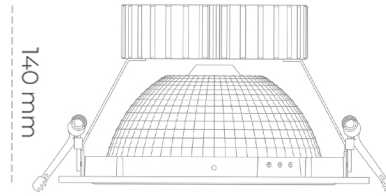

DOWNLIGHT SHERIFF Z 930 14W 55° BLACK HI EFFICIENT ON/OFF

LED	COB
Barwa światła	3000 [K] HI EFFICIENT
CRI	90
Strumień led chip	2256 [lm]
Strumień światła z oprawy	1804 [lm]
Zasilanie systemu	14 [W]
Wydajność oprawy oświetleniowej	129 [lm/W]
Kąt świecenia	36°
Sterowanie	ON/OFF
MacAdam	3 SDCM

Downlight LED

Oprawa typu downlight przeznaczona do montażu w sufitach podwieszanych. Obudowa oprawy wykonana ze stopów aluminium. Posiada szklaną przesłonę. Dostępna w kolorze białym, czarnym oraz na zamówienie istnieje możliwość lakierowania na dowolny kolor z palety RAL. Dostępny odbłyśnik o kącie 55 stopni. Maksymalna moc lampy to 37W.

OPRAWA

Waga	1,23 [kg]
Ochronność IP , IK , klasa	IP 20, IK 3,
Kolor oprawy	BLACK
Rodzaj przesłony	Glass
Napięcie zasilania	220-240V 50-60Hz

Uwaga: Wszystkie dane są wartościami typowymi. Tolerancja pomiarów +/-10%. Funkcje systemu mogą ulec zmianie wraz z ulepszeniami produktu ze względu na postęp techniczny.

OPCJE

kolor oprawy do wyboru z palety RAL - na zapytanie, możliwość sterowania mocą świecenia za pomocą systemu CASAMBI / DALI / PHASE CUT

Wygenerowano: 16.07.2024

+48 32 388 80 00

www.cora.pl
cora@cora.pl

Ulica: Ignatza Hakuby 18
41-914 Bytom, Polska