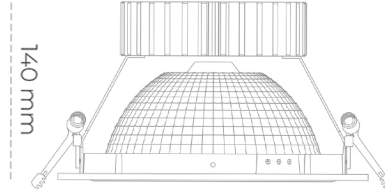

DOWNLIGHT SHERIFF Z 825 21W 55° GREY BREAD ON/OFF

LED	COB
Barwa światła	2500 [K] BREAD
CRI	80
Strumień led chip	2574 [lm]
Strumień światła z oprawy	2059 [lm]
Zasilanie systemu	21 [W]
Wydajność oprawy oświetleniowej	98 [lm/W]
Kąt świecenia	36°
Sterowanie	ON/OFF
MacAdam	3 SDCM

Downlight LED

Oprawa typu downlight przeznaczona do montażu w sufitach podwieszanych. Obudowa oprawy wykonana ze stopów aluminium. Posiada szklaną przesłonę. Dostępna w kolorze białym, czarnym oraz na zamówienie istnieje możliwość lakierowania na dowolny kolor z palety RAL. Dostępny odbłyśnik o kącie 55 stopni. Maksymalna moc lampy to 37W.

OPRAWA

Waga	1,23 [kg]
Ochronność IP , IK , klasa	IP 20, IK 3,
Kolor oprawy	GREY
Rodzaj przesłony	Glass
Napięcie zasilania	220-240V 50-60Hz

Uwaga: Wszystkie dane są wartościami typowymi. Tolerancja pomiarów +/-10%. Funkcje systemu mogą ulec zmianie wraz z ulepszeniami produktu ze względu na postęp techniczny.

OPCJE

kolor oprawy do wyboru z palety RAL - na zapytanie, możliwość sterowania mocą świecenia za pomocą systemu CASAMBI / DALI / PHASE CUT

Wygenerowano: 26.06.2024

+48 32 388 80 00

www.cora.pl
cora@cora.pl

Ulica: Ignatza Hakuby 18
41-914 Bytom, Polska