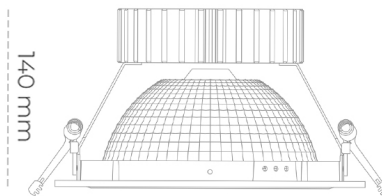

DOWNLIGHT SHERIFF Z 820 35W 55° GREY MEAT PINK ON/OFF

LED	COB
Barwa światła	2000 [K] MEAT PINK
CRI	80
Strumień led chip	2807 [lm]
Strumień światła z oprawy	2245 [lm]
Zasilanie systemu	35 [W]
Wydajność oprawy oświetleniowej	64 [lm/W]
Kąt świecenia	36°
Sterowanie	ON/OFF
MacAdam	3 SDCM

Downlight LED

Oprawa typu downlight przeznaczona do montażu w sufitach podwieszanych. Obudowa oprawy wykonana ze stopów aluminium. Posiada szklaną przesłonę. Dostępna w kolorze białym, czarnym oraz na zamówienie istnieje możliwość lakierowania na dowolny kolor z palety RAL. Dostępny odbłyśnik o kącie 55 stopni. Maksymalna moc lampy to 37W.

OPRAWA

Waga	1,23 [kg]
Ochronność IP , IK , klasa	IP 20, IK 3,
Kolor oprawy	GREY
Rodzaj przesłony	Glass
Napięcie zasilania	220-240V 50-60Hz

Uwaga: Wszystkie dane są wartościami typowymi. Tolerancja pomiarów +/-10%. Funkcje systemu mogą ulec zmianie wraz z ulepszeniami produktu ze względu na postęp techniczny.

OPCJE

kolor oprawy do wyboru z palety RAL - na zapytanie, możliwość sterowania mocą świecenia za pomocą systemu CASAMBI / DALI / PHASE CUT

Wygenerowano: 26.06.2024

+48 32 388 80 00

www.cora.pl
cora@cora.pl

Ulica: Ignatza Hakuby 18
41-914 Bytom, Polska