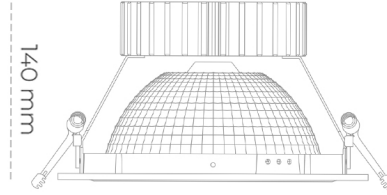

DOWNLIGHT SHERIFF Z 820 19W 55° GREY MEAT PINK ON/OFF

LED	COB
Barwa światła	2000 [K] MEAT PINK
CRI	80
Strumień led chip	1741 [lm]
Strumień światła z oprawy	1392 [lm]
Zasilanie systemu	19 [W]
Wydajność oprawy oświetleniowej	73 [lm/W]
Kąt świecenia	36°
Sterowanie	ON/OFF
MacAdam	3 SDCM

Downlight LED

Oprawa typu downlight przeznaczona do montażu w sufitach podwieszanych. Obudowa oprawy wykonana ze stopów aluminium. Posiada szklaną przesłonę. Dostępna w kolorze białym, czarnym oraz na zamówienie istnieje możliwość lakierowania na dowolny kolor z palety RAL. Dostępny odbłyśnik o kącie 55 stopni. Maksymalna moc lampy to 37W.

OPRAWA

Waga	1,23 [kg]
Ochronność IP , IK , klasa	IP 20, IK 3,
Kolor oprawy	GREY
Rodzaj przesłony	Glass
Napięcie zasilania	220-240V 50-60Hz

Uwaga: Wszystkie dane są wartościami typowymi. Tolerancja pomiarów +/-10%. Funkcje systemu mogą ulec zmianie wraz z ulepszeniami produktu ze względu na postęp techniczny.

OPCJE

kolor oprawy do wyboru z palety RAL - na zapytanie, możliwość sterowania mocą świecenia za pomocą systemu CASAMBI / DALI / PHASE CUT

Wygenerowano: 14.08.2024

+48 32 388 80 00

www.cora.pl
cora@cora.pl

Ulica: Ignatza Hakuby 18
41-914 Bytom, Polska