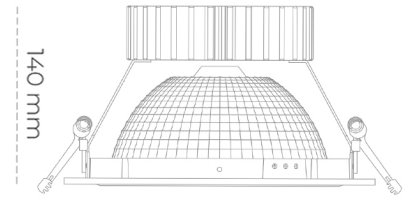

DOWNLIGHT SHERIFF Z 940 37W 55° GREY | ON/OFF

LED	COB
Barwa światła	4000 [K] |
CRI	90
Strumień led chip	4591 [lm]
Strumień światła z oprawy	3672 [lm]
Zasilanie systemu	37 [W]
Wydajność oprawy oświetleniowej	99 [lm/W]
Kąt świecenia	ON/OFF
Sterowanie	3 SDCM
MacAdam	

Downlight LED

Oprawa typu downlight przeznaczona do montażu w sufitach podwieszanych. Obudowa oprawy wykonana ze stopów aluminium. Posiada szklaną przesłonę. Dostępna w kolorze białym, czarnym oraz na zamówienie istnieje możliwość lakierowania na dowolny kolor z palety RAL. Dostępny odbłyśnik o kącie 55 stopni. Maksymalna moc lampy to 37W.

OPRAWA

Waga	1,23 [kg]
Ochronność IP , IK , klasa	IP 20, IK 3,
Kolor oprawy	BLACK
Rodzaj przesłony	Glass
Napięcie zasilania	220-240V 50-60Hz

Uwaga: Wszystkie dane są wartościami typowymi. Tolerancja pomiarów +/-10%. Funkcje systemu mogą ulec zmianie wraz z ulepszeniami produktu ze względu na postęp techniczny.

OPCJE

kolor oprawy do wyboru z palety RAL - na zapytanie, możliwość sterowania mocą świecenia za pomocą systemu CASAMBI / DALI / PHASE CUT

Wygenerowano: 17.09.2024