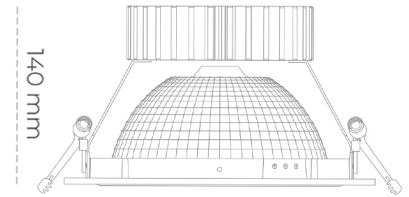

DOWNLIGHT SHERIFF Z 940 35W 55° GREY | ON/OFF

Ø210mm

Ø225 mm

LED	COB
Barwa światła	4000 [K] |
CRI	90
Strumień led chip	4350 [lm]
Strumień światła z oprawy	3480 [lm]
Zasilanie systemu	35 [W]
Wydajność oprawy oświetleniowej	99 [lm/W]
Kąt świecenia	ON/OFF
Sterowanie	3 SDCM
MacAdam	

Downlight LED

Oprawa typu downlight przeznaczona do montażu w sufitach podwieszanych. Obudowa oprawy wykonana ze stopów aluminium. Posiada szklaną przesłonę. Dostępna w kolorze białym, czarnym oraz na zamówienie istnieje możliwość lakierowania na dowolny kolor z palety RAL. Dostępny odbłyśnik o kącie 55 stopni. Maksymalna moc lampy to 37W.

OPRAWA

Waga	1,23 [kg]
Ochronność IP , IK , klasa	IP 20, IK 3,
Kolor oprawy	BLACK
Rodzaj przesłony	Glass
Napięcie zasilania	220-240V 50-60Hz

Uwaga: Wszystkie dane są wartościami typowymi. Tolerancja pomiarów +/-10%. Funkcje systemu mogą ulec zmianie wraz z ulepszeniami produktu ze względu na postęp techniczny.

OPCJE

kolor oprawy do wyboru z palety RAL - na zapytanie, możliwość sterowania mocą świecenia za pomocą systemu CASAMBI / DALI / PHASE CUT

Wygenerowano: 17.09.2024

+48 32 388 80 00

www.cora.pl
cora@cora.pl

Ulica Hutnicza Hakuby 18
41-911 Łubowice, Polska