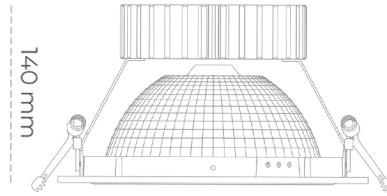

DOWNLIGHT SHERIFF Z 940 31W 55° GREY | ON/OFF

Kod produktu: N206-K0001-RF940-H8-###-ZC03_800-##-###

LED	COB
Barwa światła	4000 [K]
CRI	90
Strumień led chip	3866 [lm]
Strumień światła z oprawy	3092 [lm]
Zasilanie systemu	31 [W]
Wydajność oprawy oświetleniowej	100 [lm/W]
Kąt świecenia	36°
Sterowanie	ON/OFF
MacAdam	3 SDCM

Downlight LED

Oprawa typu downlight przeznaczona do montażu w sufitach podwieszanych. Obudowa oprawy wykonana ze stopów aluminium. Posiada szklaną przesłonę. Dostępna w kolorze białym, czarnym oraz na zamówienie istnieje możliwość lakierowania na dowolny kolor z palety RAL. Dostępny odbłyśnik o kącie 55 stopni. Maksymalna moc lampy to 37W.

OPRAWA

Waga	1,23 [kg]
Ochronność IP , IK , klasa	IP 20, IK 3,
Kolor oprawy	GREY
Rodzaj przesłony	Glass
Napięcie zasilania	220-240V 50-60Hz

Uwaga: Wszystkie dane są wartościami typowymi. Tolerancja pomiarów +/-10%. Funkcje systemu mogą ulec zmianie wraz z ulepszeniami produktu ze względu na postęp techniczny.