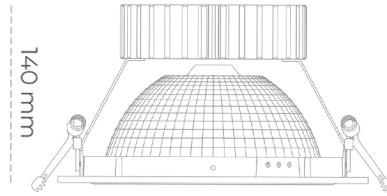

DOWNLIGHT SHERIFF Z 940 10W 55° GREY | ON/OFF

Kod produktu: N206-K0001-RF940-H8-###-ZC01_250-##-###

LED	COB
Barwa światła	4000 [K]
CRI	90
Strumień led chip	1208 [lm]
Strumień światła z oprawy	966 [lm]
Zasilanie systemu	10 [W]
Wydajność oprawy oświetleniowej	97 [lm/W]
Kąt świecenia	36°
Sterowanie	ON/OFF
MacAdam	3 SDCM

Downlight LED

Oprawa typu downlight przeznaczona do montażu w sufitach podwieszanych. Obudowa oprawy wykonana ze stopów aluminium. Posiada szklaną przesłonę. Dostępna w kolorze białym, czarnym oraz na zamówienie istnieje możliwość lakierowania na dowolny kolor z palety RAL. Dostępny odbłyśnik o kącie 55 stopni. Maksymalna moc lampy to 37W.

OPRAWA

Waga	1,23 [kg]
Ochronność IP , IK , klasa	IP 20, IK 3,
Kolor oprawy	GREY
Rodzaj przesłony	Glass
Napięcie zasilania	220-240V 50-60Hz

Uwaga: Wszystkie dane są wartościami typowymi. Tolerancja pomiarów +/-10%. Funkcje systemu mogą ulec zmianie wraz z ulepszeniami produktu ze względu na postęp techniczny.