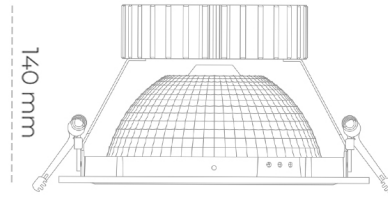

DOWNLIGHT SHERIFF Z 930 25W 55° GREY | ON/OFF

Kod produktu: N206-K0001-RF930-H8-###-ZC02_650-##-###

LED	COB
Barwa światła	3000 [K]
CRI	90
Strumień led chip	2997 [lm]
Strumień światła z oprawy	2397 [lm]
Zasilanie systemu	25 [W]
Wydajność oprawy oświetleniowej	96 [lm/W]
Kąt świecenia	36°
Sterowanie	ON/OFF
MacAdam	3 SDCM

Downlight LED

Oprawa typu downlight przeznaczona do montażu w sufitach podwieszanych. Obudowa oprawy wykonana ze stopów aluminium. Posiada szklaną przesłonę. Dostępna w kolorze białym, czarnym oraz na zamówienie istnieje możliwość lakierowania na dowolny kolor z palety RAL. Dostępny odbłyśnik o kącie 55 stopni. Maksymalna moc lampy to 37W.

OPRAWA

Waga	1,23 [kg]
Ochronność IP , IK , klasa	IP 20, IK 3,
Kolor oprawy	GREY
Rodzaj przesłony	Glass
Napięcie zasilania	220-240V 50-60Hz

Uwaga: Wszystkie dane są wartościami typowymi. Tolerancja pomiarów +/-10%. Funkcje systemu mogą ulec zmianie wraz z ulepszeniami produktu ze względu na postęp techniczny.