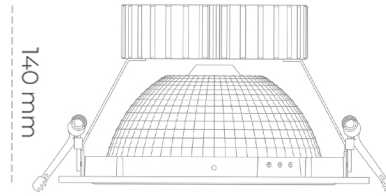

DOWNLIGHT SHERIFF Z 930 21W 55° GREY | ON/OFF

Kod produktu: N206-K0001-RF930-H8-###-ZC02_550-##-###

LED	COB
Barwa światła	3000 [K]
CRI	90
Strumień led chip	2536 [lm]
Strumień światła z oprawy	2028 [lm]
Zasilanie systemu	21 [W]
Wydajność oprawy oświetleniowej	97 [lm/W]
Kąt świecenia	36°
Sterowanie	ON/OFF
MacAdam	3 SDCM

Downlight LED

Oprawa typu downlight przeznaczona do montażu w sufitach podwieszanych. Obudowa oprawy wykonana ze stopów aluminium. Posiada szklaną przesłonę. Dostępna w kolorze białym, czarnym oraz na zamówienie istnieje możliwość lakierowania na dowolny kolor z palety RAL. Dostępny odbłyśnik o kącie 55 stopni. Maksymalna moc lampy to 37W.

OPRAWA

Waga	1,23 [kg]
Ochronność IP , IK , klasa	IP 20, IK 3,
Kolor oprawy	GREY
Rodzaj przesłony	Glass
Napięcie zasilania	220-240V 50-60Hz

Uwaga: Wszystkie dane są wartościami typowymi. Tolerancja pomiarów +/-10%. Funkcje systemu mogą ulec zmianie wraz z ulepszeniami produktu ze względu na postęp techniczny.