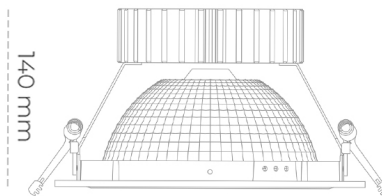

DOWNLIGHT SHERIFF Z 930 21W 55° GREY | ON/OFF

LED	COB
Barwa światła	3000 [K] |
CRI	90
Strumień led chip	2536 [lm]
Strumień światła z oprawy	2028 [lm]
Zasilanie systemu	21 [W]
Wydajność oprawy oświetleniowej	97 [lm/W]
Kąt świecenia	36°
Sterowanie	ON/OFF
MacAdam	3 SDCM

Downlight LED

Oprawa typu downlight przeznaczona do montażu w sufitach podwieszanych. Obudowa oprawy wykonana ze stopów aluminium. Posiada szklaną przesłonę. Dostępna w kolorze białym, czarnym oraz na zamówienie istnieje możliwość lakierowania na dowolny kolor z palety RAL. Dostępny odbłyśnik o kącie 55 stopni. Maksymalna moc lampy to 37W.

OPRAWA

Waga	1,23 [kg]
Ochronność IP , IK , klasa	IP 20, IK 3,
Kolor oprawy	GREY
Rodzaj przesłony	Glass
Napięcie zasilania	220-240V 50-60Hz

Uwaga: Wszystkie dane są wartościami typowymi. Tolerancja pomiarów +/-10%. Funkcje systemu mogą ulec zmianie wraz z ulepszeniami produktu ze względu na postęp techniczny.

OPCJE

kolor oprawy do wyboru z palety RAL - na zapytanie, możliwość sterowania mocą świecenia za pomocą systemu CASAMBI / DALI / PHASE CUT

Wygenerowano: 26.06.2024

+48 32 388 80 00

www.cora.pl
cora@cora.pl

Ulica: Ignatza Hakuby 18
41-914 Bytom, Polska