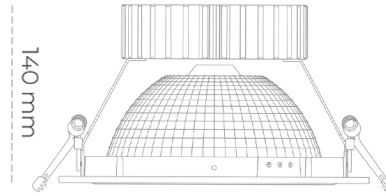

DOWNLIGHT SHERIFF Z 930 10W 55° GREY | ON/OFF

Kod produktu: N206-K0001-RF930-H8-###-ZC01_250-##-###

LED	COB
Barwa światła	3000 [K]
CRI	90
Strumień led chip	1152 [lm]
Strumień światła z oprawy	921 [lm]
Zasilanie systemu	10 [W]
Wydajność oprawy oświetleniowej	92 [lm/W]
Kąt świecenia	36°
Sterowanie	ON/OFF
MacAdam	3 SDCM

Downlight LED

Oprawa typu downlight przeznaczona do montażu w sufitach podwieszanych. Obudowa oprawy wykonana ze stopów aluminium. Posiada szklaną przesłonę. Dostępna w kolorze białym, czarnym oraz na zamówienie istnieje możliwość lakierowania na dowolny kolor z palety RAL. Dostępny odbłyśnik o kącie 55 stopni. Maksymalna moc lampy to 37W.

OPRAWA

Waga	1,23 [kg]
Ochronność IP , IK , klasa	IP 20, IK 3,
Kolor oprawy	GREY
Rodzaj przesłony	Glass
Napięcie zasilania	220-240V 50-60Hz

Uwaga: Wszystkie dane są wartościami typowymi. Tolerancja pomiarów +/-10%. Funkcje systemu mogą ulec zmianie wraz z ulepszeniami produktu ze względu na postęp techniczny.