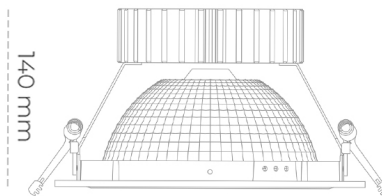

DOWNLIGHT SHERIFF Z 927 31W 55° GREY | ON/OFF

LED	COB
Barwa światła	2700 [K] |
CRI	80
Strumień led chip	3555 [lm]
Strumień światła z oprawy	2844 [lm]
Zasilanie systemu	31 [W]
Wydajność oprawy oświetleniowej	92 [lm/W]
Kąt świecenia	36°
Sterowanie	ON/OFF
MacAdam	3 SDCM

Downlight LED

Oprawa typu downlight przeznaczona do montażu w sufitach podwieszanych. Obudowa oprawy wykonana ze stopów aluminium. Posiada szklaną przesłonę. Dostępna w kolorze białym, czarnym oraz na zamówienie istnieje możliwość lakierowania na dowolny kolor z palety RAL. Dostępny odbłyśnik o kącie 55 stopni. Maksymalna moc lampy to 37W.

OPRAWA

Waga	1,23 [kg]
Ochronność IP , IK , klasa	IP 20, IK 3,
Kolor oprawy	GREY
Rodzaj przesłony	Glass
Napięcie zasilania	220-240V 50-60Hz

Uwaga: Wszystkie dane są wartościami typowymi. Tolerancja pomiarów +/-10%. Funkcje systemu mogą ulec zmianie wraz z ulepszeniami produktu ze względu na postęp techniczny.

OPCJE

kolor oprawy do wyboru z palety RAL - na zapytanie, możliwość sterowania mocą świecenia za pomocą systemu CASAMBI / DALI / PHASE CUT

Wygenerowano: 16.07.2024

+48 32 388 80 00

www.cora.pl
cora@cora.pl

Ulica: Ignatza Hakuby 18
41-914 Bytom, Polska