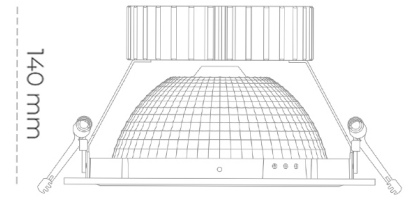

DOWNLIGHT SHERIFF Z 927 27W 55° GREY | ON/OFF

Ø210mm

Ø225 mm

LED	COB
Barwa światła	2700 [K] |
CRI	80
Strumień led chip	3111 [lm]
Strumień światła z oprawy	2488 [lm]
Zasilanie systemu	27 [W]
Wydajność oprawy oświetleniowej	92 [lm/W]
Kąt świecenia	ON/OFF
Sterowanie	3 SDCM
MacAdam	

Downlight LED

Oprawa typu downlight przeznaczona do montażu w sufitach podwieszanych. Obudowa oprawy wykonana ze stopów aluminium. Posiada szklaną przesłonę. Dostępna w kolorze białym, czarnym oraz na zamówienie istnieje możliwość lakierowania na dowolny kolor z palety RAL. Dostępny odbłyśnik o kącie 55 stopni. Maksymalna moc lampy to 37W.

OPRAWA

Waga	1,23 [kg]
Ochronność IP , IK , klasa	IP 20, IK 3,
Kolor oprawy	BLACK
Rodzaj przesłony	Glass
Napięcie zasilania	220-240V 50-60Hz

Uwaga: Wszystkie dane są wartościami typowymi. Tolerancja pomiarów +/-10%. Funkcje systemu mogą ulec zmianie wraz z ulepszeniami produktu ze względu na postęp techniczny.

OPCJE

kolor oprawy do wyboru z palety RAL - na zapytanie, możliwość sterowania mocą świecenia za pomocą systemu CASAMBI / DALI / PHASE CUT

Wygenerowano: 17.09.2024

+48 32 388 80 00

www.cora.pl
cora@cora.pl

Ulica Hutnicza Hakuby 18
41-911 Łobez, Polska