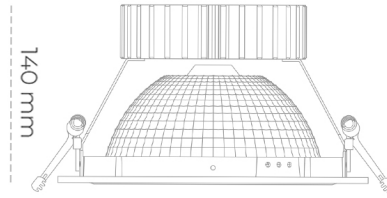

DOWNLIGHT SHERIFF Z 927 19W 55° GREY | ON/OFF

LED	COB
Barwa światła	2700 [K] |
CRI	80
Strumień led chip	2222 [lm]
Strumień światła z oprawy	1777 [lm]
Zasilanie systemu	19 [W]
Wydajność oprawy oświetleniowej	94 [lm/W]
Kąt świecenia	36°
Sterowanie	ON/OFF
MacAdam	3 SDCM

Downlight LED

Oprawa typu downlight przeznaczona do montażu w sufitach podwieszanych. Obudowa oprawy wykonana ze stopów aluminium. Posiada szklaną przesłonę. Dostępna w kolorze białym, czarnym oraz na zamówienie istnieje możliwość lakierowania na dowolny kolor z palety RAL. Dostępny odbłyśnik o kącie 55 stopni. Maksymalna moc lampy to 37W.

OPRAWA

Waga	1,23 [kg]
Ochronność IP , IK , klasa	IP 20, IK 3,
Kolor oprawy	GREY
Rodzaj przesłony	Glass
Napięcie zasilania	220-240V 50-60Hz

Uwaga: Wszystkie dane są wartościami typowymi. Tolerancja pomiarów +/-10%. Funkcje systemu mogą ulec zmianie wraz z ulepszeniami produktu ze względu na postęp techniczny.

OPCJE

kolor oprawy do wyboru z palety RAL - na zapytanie, możliwość sterowania mocą świecenia za pomocą systemu CASAMBI / DALI / PHASE CUT

Wygenerowano: 16.07.2024

+48 32 388 80 00

www.cora.pl
cora@cora.pl

Ulica: Ignatza Hakuby 18
41-914 Bytom, Polska