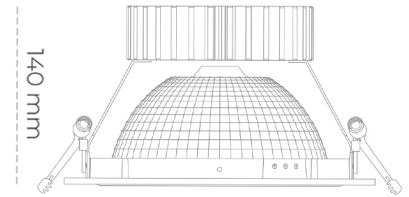

DOWNLIGHT SHERIFF Z 850 25W 55° GREY | ON/OFF

Ø210mm

Ø225 mm

LED	COB
Barwa światła	5000 [K] |
CRI	80
Strumień led chip	3764 [lm]
Strumień światła z oprawy	3011 [lm]
Zasilanie systemu	25 [W]
Wydajność oprawy oświetleniowej	120 [lm/W]
Kąt świecenia	ON/OFF
Sterowanie	3 SDCM
MacAdam	

Downlight LED

Oprawa typu downlight przeznaczona do montażu w sufitach podwieszanych. Obudowa oprawy wykonana ze stopów aluminium. Posiada szklaną przesłonę. Dostępna w kolorze białym, czarnym oraz na zamówienie istnieje możliwość lakierowania na dowolny kolor z palety RAL. Dostępny odbłyśnik o kącie 55 stopni. Maksymalna moc lampy to 37W.

OPRAWA

Waga	1,23 [kg]
Ochronność IP , IK , klasa	IP 20, IK 3,
Kolor oprawy	BLACK
Rodzaj przesłony	Glass
Napięcie zasilania	220-240V 50-60Hz

Uwaga: Wszystkie dane są wartościami typowymi. Tolerancja pomiarów +/-10%. Funkcje systemu mogą ulec zmianie wraz z ulepszeniami produktu ze względu na postęp techniczny.

OPCJE

kolor oprawy do wyboru z palety RAL - na zapytanie, możliwość sterowania mocą świecenia za pomocą systemu CASAMBI / DALI / PHASE CUT

Wygenerowano: 17.09.2024

+48 32 388 80 00

www.cora.pl
cora@cora.pl

Ulica Hutnicza Hakuby 18
41-911 Łobez, Polska