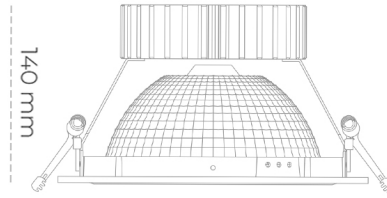

DOWNLIGHT SHERIFF Z 850 23W 55° GREY | ON/OFF

Kod produktu: N206-K0001-RF850-H8-###-ZC02_600-##-###

LED	COB
Barwa światła	5000 [K]
CRI	80
Strumień led chip	3475 [lm]
Strumień światła z oprawy	2780 [lm]
Zasilanie systemu	23 [W]
Wydajność oprawy oświetleniowej	121 [lm/W]
Kąt świecenia	36°
Sterowanie	ON/OFF
MacAdam	3 SDCM

Downlight LED

Oprawa typu downlight przeznaczona do montażu w sufitach podwieszanych. Obudowa oprawy wykonana ze stopów aluminium. Posiada szklaną przesłonę. Dostępna w kolorze białym, czarnym oraz na zamówienie istnieje możliwość lakierowania na dowolny kolor z palety RAL. Dostępny odbłyśnik o kącie 55 stopni. Maksymalna moc lampy to 37W.

OPRAWA

Waga	1,23 [kg]
Ochronność IP , IK , klasa	IP 20, IK 3,
Kolor oprawy	GREY
Rodzaj przesłony	Glass
Napięcie zasilania	220-240V 50-60Hz

Uwaga: Wszystkie dane są wartościami typowymi. Tolerancja pomiarów +/-10%. Funkcje systemu mogą ulec zmianie wraz z ulepszeniami produktu ze względu na postęp techniczny.