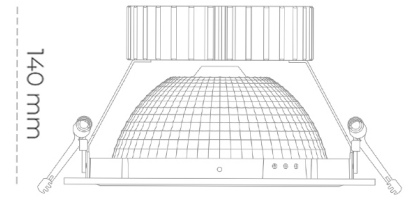

DOWNLIGHT SHERIFF Z 840 37W 55° GREY | ON/OFF

Ø210mm

Ø225 mm

LED	COB
Barwa światła	4000 [K] |
CRI	80
Strumień led chip	5394 [lm]
Strumień światła z oprawy	4315 [lm]
Zasilanie systemu	37 [W]
Wydajność oprawy oświetleniowej	117 [lm/W]
Kąt świecenia	ON/OFF
Sterowanie	3 SDCM
MacAdam	

Downlight LED

Oprawa typu downlight przeznaczona do montażu w sufitach podwieszanych. Obudowa oprawy wykonana ze stopów aluminium. Posiada szklaną przesłonę. Dostępna w kolorze białym, czarnym oraz na zamówienie istnieje możliwość lakierowania na dowolny kolor z palety RAL. Dostępny odbłyśnik o kącie 55 stopni. Maksymalna moc lampy to 37W.

OPRAWA

Waga	1,23 [kg]
Ochronność IP , IK , klasa	IP 20, IK 3,
Kolor oprawy	BLACK
Rodzaj przesłony	Glass
Napięcie zasilania	220-240V 50-60Hz

Uwaga: Wszystkie dane są wartościami typowymi. Tolerancja pomiarów +/-10%. Funkcje systemu mogą ulec zmianie wraz z ulepszeniami produktu ze względu na postęp techniczny.

OPCJE

kolor oprawy do wyboru z palety RAL - na zapytanie, możliwość sterowania mocą świecenia za pomocą systemu CASAMBI / DALI / PHASE CUT

Wygenerowano: 17.09.2024

+48 32 388 80 00

www.cora.pl
cora@cora.pl

Ulica Hutnicza Hakuby 18
41-911 Łubowice, Polska