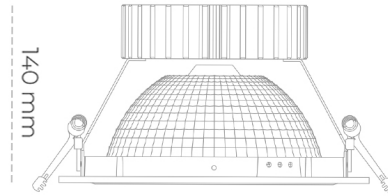

DOWNLIGHT SHERIFF Z 840 27W 55° GREY | ON/OFF

Kod produktu: N206-K0001-RF840-H8-###-ZC02_700-##-###

LED	COB
Barwa światła	4000 [K]
CRI	80
Strumień led chip	3974 [lm]
Strumień światła z oprawy	3179 [lm]
Zasilanie systemu	27 [W]
Wydajność oprawy oświetleniowej	118 [lm/W]
Kąt świecenia	36°
Sterowanie	ON/OFF
MacAdam	3 SDCM

Downlight LED

Oprawa typu downlight przeznaczona do montażu w sufitach podwieszanych. Obudowa oprawy wykonana ze stopów aluminium. Posiada szklaną przesłonę. Dostępna w kolorze białym, czarnym oraz na zamówienie istnieje możliwość lakierowania na dowolny kolor z palety RAL. Dostępny odbłyśnik o kącie 55 stopni. Maksymalna moc lampy to 37W.

OPRAWA

Waga	1,23 [kg]
Ochronność IP , IK , klasa	IP 20, IK 3,
Kolor oprawy	GREY
Rodzaj przesłony	Glass
Napięcie zasilania	220-240V 50-60Hz

Uwaga: Wszystkie dane są wartościami typowymi. Tolerancja pomiarów +/-10%. Funkcje systemu mogą ulec zmianie wraz z ulepszeniami produktu ze względu na postęp techniczny.