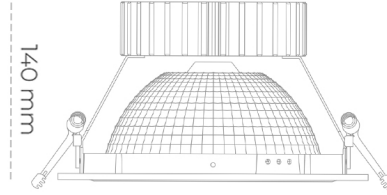

DOWNLIGHT SHERIFF Z 840 27W 55° GREY | ON/OFF

LED	COB
Barwa światła	4000 [K] |
CRI	80
Strumień led chip	3974 [lm]
Strumień światła z oprawy	3179 [lm]
Zasilanie systemu	27 [W]
Wydajność oprawy oświetleniowej	118 [lm/W]
Kąt świecenia	36°
Sterowanie	ON/OFF
MacAdam	3 SDCM

Downlight LED

Oprawa typu downlight przeznaczona do montażu w sufitach podwieszanych. Obudowa oprawy wykonana ze stopów aluminium. Posiada szklaną przesłonę. Dostępna w kolorze białym, czarnym oraz na zamówienie istnieje możliwość lakierowania na dowolny kolor z palety RAL. Dostępny odbłyśnik o kącie 55 stopni. Maksymalna moc lampy to 37W.

OPRAWA

Waga	1,23 [kg]
Ochronność IP , IK , klasa	IP 20, IK 3,
Kolor oprawy	GREY
Rodzaj przesłony	Glass
Napięcie zasilania	220-240V 50-60Hz

Uwaga: Wszystkie dane są wartościami typowymi. Tolerancja pomiarów +/-10%. Funkcje systemu mogą ulec zmianie wraz z ulepszeniami produktu ze względu na postęp techniczny.

OPCJE

kolor oprawy do wyboru z palety RAL - na zapytanie, możliwość sterowania mocą świecenia za pomocą systemu CASAMBI / DALI / PHASE CUT

Wygenerowano: 16.07.2024

+48 32 388 80 00

www.cora.pl
cora@cora.pl

Ulica: Ignatza Hakuby 18
41-914 Bytom, Polska