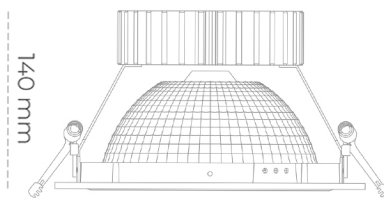

DOWNLIGHT SHERIFF Z 840 25W 55° GREY | ON/OFF

LED	COB
Barwa światła	4000 [K] |
CRI	80
Strumień led chip	3690 [lm]
Strumień światła z oprawy	2952 [lm]
Zasilanie systemu	25 [W]
Wydajność oprawy oświetleniowej	118 [lm/W]
Kąt świecenia	36°
Sterowanie	ON/OFF
MacAdam	3 SDCM

Downlight LED

Oprawa typu downlight przeznaczona do montażu w sufitach podwieszanych. Obudowa oprawy wykonana ze stopów aluminium. Posiada szklaną przesłonę. Dostępna w kolorze białym, czarnym oraz na zamówienie istnieje możliwość lakierowania na dowolny kolor z palety RAL. Dostępny odbłyśnik o kącie 55 stopni. Maksymalna moc lampy to 37W.

OPRAWA

Waga	1,23 [kg]
Ochronność IP , IK , klasa	IP 20, IK 3,
Kolor oprawy	GREY
Rodzaj przesłony	Glass
Napięcie zasilania	220-240V 50-60Hz

Uwaga: Wszystkie dane są wartościami typowymi. Tolerancja pomiarów +/-10%. Funkcje systemu mogą ulec zmianie wraz z ulepszeniami produktu ze względu na postęp techniczny.

OPCJE

kolor oprawy do wyboru z palety RAL - na zapytanie, możliwość sterowania mocą świecenia za pomocą systemu CASAMBI / DALI / PHASE CUT

Wygenerowano: 26.06.2024

+48 32 388 80 00

www.cora.pl
cora@cora.pl

Ulica: Ignatza Hakuby 18
41-914 Bytom, Polska