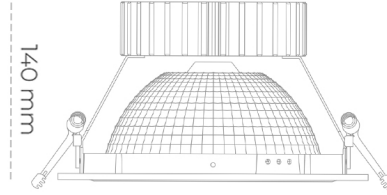

DOWNLIGHT SHERIFF Z 840 10W 55° GREY | ON/OFF

LED	COB
Barwa światła	4000 [K] |
CRI	80
Strumień led chip	1419 [lm]
Strumień światła z oprawy	1135 [lm]
Zasilanie systemu	10 [W]
Wydajność oprawy oświetleniowej	114 [lm/W]
Kąt świecenia	36°
Sterowanie	ON/OFF
MacAdam	3 SDCM

Downlight LED

Oprawa typu downlight przeznaczona do montażu w sufitach podwieszanych. Obudowa oprawy wykonana ze stopów aluminium. Posiada szklaną przesłonę. Dostępna w kolorze białym, czarnym oraz na zamówienie istnieje możliwość lakierowania na dowolny kolor z palety RAL. Dostępny odbłyśnik o kącie 55 stopni. Maksymalna moc lampy to 37W.

OPRAWA

Waga	1,23 [kg]
Ochronność IP , IK , klasa	IP 20, IK 3,
Kolor oprawy	GREY
Rodzaj przesłony	Glass
Napięcie zasilania	220-240V 50-60Hz

Uwaga: Wszystkie dane są wartościami typowymi. Tolerancja pomiarów +/-10%. Funkcje systemu mogą ulec zmianie wraz z ulepszeniami produktu ze względu na postęp techniczny.

OPCJE

kolor oprawy do wyboru z palety RAL - na zapytanie, możliwość sterowania mocą świecenia za pomocą systemu CASAMBI / DALI / PHASE CUT

Wygenerowano: 16.07.2024

+48 32 388 80 00

www.cora.pl
cora@cora.pl

Ulica: Ignatza Hakuby 18
41-914 Bytom, Polska