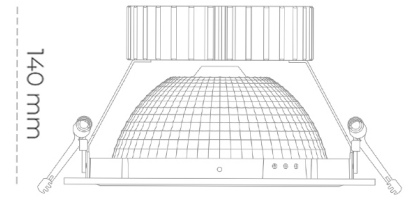

DOWNLIGHT SHERIFF Z 835 37W 55° GREY | ON/OFF

Ø210mm

Ø225 mm

LED	COB
Barwa światła	3500 [K] |
CRI	80
Strumień led chip	5288 [lm]
Strumień światła z oprawy	4230 [lm]
Zasilanie systemu	37 [W]
Wydajność oprawy oświetleniowej	114 [lm/W]
Kąt świecenia	ON/OFF
Sterowanie	3 SDCM
MacAdam	

Downlight LED

Oprawa typu downlight przeznaczona do montażu w sufitach podwieszanych. Obudowa oprawy wykonana ze stopów aluminium. Posiada szklaną przesłonę. Dostępna w kolorze białym, czarnym oraz na zamówienie istnieje możliwość lakierowania na dowolny kolor z palety RAL. Dostępny odbłyśnik o kącie 55 stopni. Maksymalna moc lampy to 37W.

OPRAWA

Waga	1,23 [kg]
Ochronność IP , IK , klasa	IP 20, IK 3,
Kolor oprawy	BLACK
Rodzaj przesłony	Glass
Napięcie zasilania	220-240V 50-60Hz

Uwaga: Wszystkie dane są wartościami typowymi. Tolerancja pomiarów +/-10%. Funkcje systemu mogą ulec zmianie wraz z ulepszeniami produktu ze względu na postęp techniczny.

OPCJE

kolor oprawy do wyboru z palety RAL - na zapytanie, możliwość sterowania mocą świecenia za pomocą systemu CASAMBI / DALI / PHASE CUT

Wygenerowano: 17.09.2024

+48 32 388 80 00

www.cora.pl
cora@cora.pl

Ulica Hutnicza Hakuby 18
41-911 Łubowice, Polska