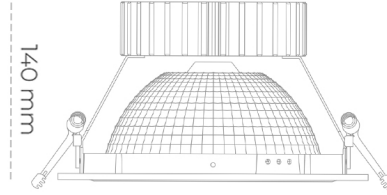

DOWNLIGHT SHERIFF Z 835 27W 55° GREY | ON/OFF

LED	COB
Barwa światła	3500 [K] |
CRI	80
Strumień led chip	3896 [lm]
Strumień światła z oprawy	3116 [lm]
Zasilanie systemu	27 [W]
Wydajność oprawy oświetleniowej	115 [lm/W]
Kąt świecenia	36°
Sterowanie	ON/OFF
MacAdam	3 SDCM

Downlight LED

Oprawa typu downlight przeznaczona do montażu w sufitach podwieszanych. Obudowa oprawy wykonana ze stopów aluminium. Posiada szklaną przesłonę. Dostępna w kolorze białym, czarnym oraz na zamówienie istnieje możliwość lakierowania na dowolny kolor z palety RAL. Dostępny odbłyśnik o kącie 55 stopni. Maksymalna moc lampy to 37W.

OPRAWA

Waga	1,23 [kg]
Ochronność IP , IK , klasa	IP 20, IK 3,
Kolor oprawy	GREY
Rodzaj przesłony	Glass
Napięcie zasilania	220-240V 50-60Hz

Uwaga: Wszystkie dane są wartościami typowymi. Tolerancja pomiarów +/-10%. Funkcje systemu mogą ulec zmianie wraz z ulepszeniami produktu ze względu na postęp techniczny.

OPCJE

kolor oprawy do wyboru z palety RAL - na zapytanie, możliwość sterowania mocą świecenia za pomocą systemu CASAMBI / DALI / PHASE CUT

Wygenerowano: 16.07.2024

+48 32 388 80 00

www.cora.pl
cora@cora.pl

Ulica: Ignatza Hakuby 18
41-914 Bytom, Polska