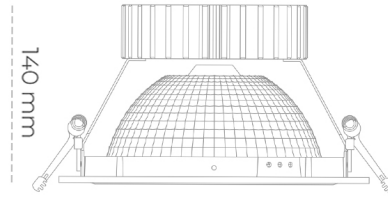

DOWNLIGHT SHERIFF Z 835 27W 55° GREY | ON/OFF

Kod produktu: N206-K0001-RF835-H8-###-ZC02_700-##-###

LED	COB
Barwa światła	3500 [K]
CRI	80
Strumień led chip	3896 [lm]
Strumień światła z oprawy	3116 [lm]
Zasilanie systemu	27 [W]
Wydajność oprawy oświetleniowej	115 [lm/W]
Kąt świecenia	36°
Sterowanie	ON/OFF
MacAdam	3 SDCM

Downlight LED

Oprawa typu downlight przeznaczona do montażu w sufitach podwieszanych. Obudowa oprawy wykonana ze stopów aluminium. Posiada szklaną przesłonę. Dostępna w kolorze białym, czarnym oraz na zamówienie istnieje możliwość lakierowania na dowolny kolor z palety RAL. Dostępny odbłyśnik o kącie 55 stopni. Maksymalna moc lampy to 37W.

OPRAWA

Waga	1,23 [kg]
Ochronność IP , IK , klasa	IP 20, IK 3,
Kolor oprawy	GREY
Rodzaj przesłony	Glass
Napięcie zasilania	220-240V 50-60Hz

Uwaga: Wszystkie dane są wartościami typowymi. Tolerancja pomiarów +/-10%. Funkcje systemu mogą ulec zmianie wraz z ulepszeniami produktu ze względu na postęp techniczny.