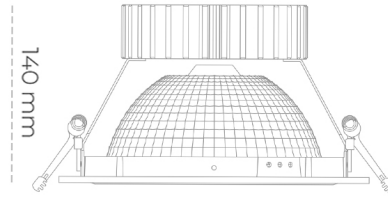

DOWNLIGHT SHERIFF Z 835 23W 55° GREY | ON/OFF

Kod produktu: N206-K0001-RF835-H8-###-ZC02_600-##-###

LED	COB
Barwa światła	3500 [K]
CRI	80
Strumień led chip	3340 [lm]
Strumień światła z oprawy	2672 [lm]
Zasilanie systemu	23 [W]
Wydajność oprawy oświetleniowej	116 [lm/W]
Kąt świecenia	36°
Sterowanie	ON/OFF
MacAdam	3 SDCM

Downlight LED

Oprawa typu downlight przeznaczona do montażu w sufitach podwieszanych. Obudowa oprawy wykonana ze stopów aluminium. Posiada szklaną przesłonę. Dostępna w kolorze białym, czarnym oraz na zamówienie istnieje możliwość lakierowania na dowolny kolor z palety RAL. Dostępny odbłyśnik o kącie 55 stopni. Maksymalna moc lampy to 37W.

OPRAWA

Waga	1,23 [kg]
Ochronność IP , IK , klasa	IP 20, IK 3,
Kolor oprawy	GREY
Rodzaj przesłony	Glass
Napięcie zasilania	220-240V 50-60Hz

Uwaga: Wszystkie dane są wartościami typowymi. Tolerancja pomiarów +/-10%. Funkcje systemu mogą ulec zmianie wraz z ulepszeniami produktu ze względu na postęp techniczny.