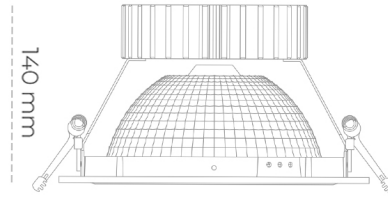

DOWNLIGHT SHERIFF Z 835 14W 55° GREY | ON/OFF

Kod produktu: N206-K0001-RF835-H8-###-ZC01_350-##-###

| | |
|---------------------------------|------------|
| LED | COB |
| Barwa światła | 3500 [K] |
| CRI | 80 |
| Strumień led chip | 1948 [lm] |
| Strumień światła z oprawy | 1558 [lm] |
| Zasilanie systemu | 14 [W] |
| Wydajność oprawy oświetleniowej | 111 [lm/W] |
| Kąt świecenia | 36° |
| Sterowanie | ON/OFF |
| MacAdam | 3 SDCM |

Downlight LED

Oprawa typu downlight przeznaczona do montażu w sufitach podwieszanych. Obudowa oprawy wykonana ze stopów aluminium. Posiada szklaną przesłonę. Dostępna w kolorze białym, czarnym oraz na zamówienie istnieje możliwość lakierowania na dowolny kolor z palety RAL. Dostępny odbłyśnik o kącie 55 stopni. Maksymalna moc lampy to 37W.

OPRAWA

| | |
|----------------------------|------------------|
| Waga | 1,23 [kg] |
| Ochronność IP , IK , klasa | IP 20, IK 3, |
| Kolor oprawy | GREY |
| Rodzaj przesłony | Glass |
| Napięcie zasilania | 220-240V 50-60Hz |