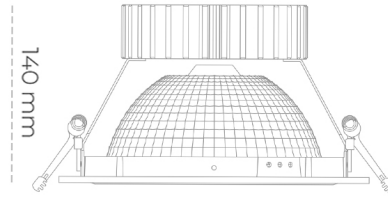

DOWNLIGHT SHERIFF Z 835 10W 55° GREY | ON/OFF

Kod produktu: N206-K0001-RF835-H8-###-ZC01_250-##-###

LED	COB
Barwa światła	3500 [K]
CRI	80
Strumień led chip	1391 [lm]
Strumień światła z oprawy	1112 [lm]
Zasilanie systemu	10 [W]
Wydajność oprawy oświetleniowej	111 [lm/W]
Kąt świecenia	36°
Sterowanie	ON/OFF
MacAdam	3 SDCM

Downlight LED

Oprawa typu downlight przeznaczona do montażu w sufitach podwieszanych. Obudowa oprawy wykonana ze stopów aluminium. Posiada szklaną przesłonę. Dostępna w kolorze białym, czarnym oraz na zamówienie istnieje możliwość lakierowania na dowolny kolor z palety RAL. Dostępny odbłyśnik o kącie 55 stopni. Maksymalna moc lampy to 37W.

OPRAWA

Waga	1,23 [kg]
Ochronność IP , IK , klasa	IP 20, IK 3,
Kolor oprawy	GREY
Rodzaj przesłony	Glass
Napięcie zasilania	220-240V 50-60Hz

Uwaga: Wszystkie dane są wartościami typowymi. Tolerancja pomiarów +/-10%. Funkcje systemu mogą ulec zmianie wraz z ulepszeniami produktu ze względu na postęp techniczny.