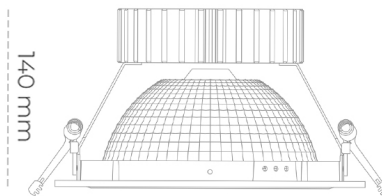

DOWNLIGHT SHERIFF Z 830 25W 55° GREY | ON/OFF

LED	COB
Barwa światła	3000 [K] |
CRI	80
Strumień led chip	3538 [lm]
Strumień światła z oprawy	2830 [lm]
Zasilanie systemu	25 [W]
Wydajność oprawy oświetleniowej	113 [lm/W]
Kąt świecenia	36°
Sterowanie	ON/OFF
MacAdam	3 SDCM

Downlight LED

Oprawa typu downlight przeznaczona do montażu w sufitach podwieszanych. Obudowa oprawy wykonana ze stopów aluminium. Posiada szklaną przesłonę. Dostępna w kolorze białym, czarnym oraz na zamówienie istnieje możliwość lakierowania na dowolny kolor z palety RAL. Dostępny odbłyśnik o kącie 55 stopni. Maksymalna moc lampy to 37W.

OPRAWA

Waga	1,23 [kg]
Ochronność IP , IK , klasa	IP 20, IK 3,
Kolor oprawy	GREY
Rodzaj przesłony	Glass
Napięcie zasilania	220-240V 50-60Hz

Uwaga: Wszystkie dane są wartościami typowymi. Tolerancja pomiarów +/-10%. Funkcje systemu mogą ulec zmianie wraz z ulepszeniami produktu ze względu na postęp techniczny.

OPCJE

kolor oprawy do wyboru z palety RAL - na zapytanie, możliwość sterowania mocą świecenia za pomocą systemu CASAMBI / DALI / PHASE CUT

Wygenerowano: 16.07.2024

+48 32 388 80 00

www.cora.pl
cora@cora.pl

Ulica: Ignatza Hakuby 18
41-914 Bytom, Polska