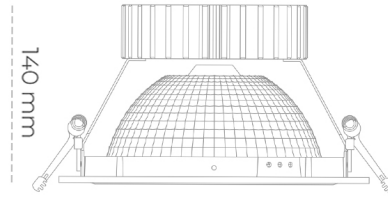

DOWNLIGHT SHERIFF Z 830 21W 55° GREY | ON/OFF

Kod produktu: N206-K0001-RF830-H8-###-ZC02_550-##-###

LED	COB
Barwa światła	3000 [K]
CRI	80
Strumień led chip	2994 [lm]
Strumień światła z oprawy	2395 [lm]
Zasilanie systemu	21 [W]
Wydajność oprawy oświetleniowej	114 [lm/W]
Kąt świecenia	36°
Sterowanie	ON/OFF
MacAdam	3 SDCM

Downlight LED

Oprawa typu downlight przeznaczona do montażu w sufitach podwieszanych. Obudowa oprawy wykonana ze stopów aluminium. Posiada szklaną przesłonę. Dostępna w kolorze białym, czarnym oraz na zamówienie istnieje możliwość lakierowania na dowolny kolor z palety RAL. Dostępny odbłyśnik o kącie 55 stopni. Maksymalna moc lampy to 37W.

OPRAWA

Waga	1,23 [kg]
Ochronność IP , IK , klasa	IP 20, IK 3,
Kolor oprawy	GREY
Rodzaj przesłony	Glass
Napięcie zasilania	220-240V 50-60Hz

Uwaga: Wszystkie dane są wartościami typowymi. Tolerancja pomiarów +/-10%. Funkcje systemu mogą ulec zmianie wraz z ulepszeniami produktu ze względu na postęp techniczny.