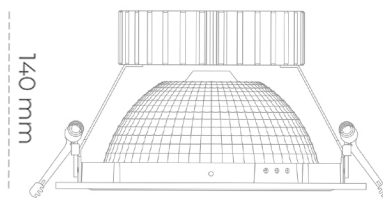

SHERIFF Z FAMILY

LED	COB
Barwa światła	2700 [K] |
CRI	80
Strumień led chip	895-5811 [lm]
Strumień światła z oprawy	#ARG! [lm]
Zasilanie systemu	10-37 [W]
Wydajność oprawy oświetleniowej	72-151 [lm/W]
Kąt świecenia	ON/OFF
Sterowanie	3 SDCM
MacAdam	

Downlight LED

Oprawa typu downlight przeznaczona do montażu w sufitach podwieszanych. Obudowa oprawy wykonana ze stopów aluminium. Posiada szklaną przesłonę. Dostępna w kolorze białym, czarnym oraz na zamówienie istnieje możliwość lakierowania na dowolny kolor z palety RAL. Dostępny odbłyśnik o kącie 55 stopni. Maksymalna moc lampy to 37W.

OPRAWA

Waga	1,23 [kg]
Ochronność IP , IK , klasa	IP 20, IK 3,
Kolor oprawy	GREY
Rodzaj przesłony	Glass
Napięcie zasilania	220-240V 50-60Hz

Uwaga: Wszystkie dane są wartościami typowymi. Tolerancja pomiarów +/-10%. Funkcje systemu mogą ulec zmianie wraz z ulepszeniami produktu ze względu na postęp techniczny.

OPCJE

kolor oprawy do wyboru z palety RAL - na zapytanie, możliwość sterowania mocą świecenia za pomocą systemu CASAMBI / DALI / PHASE CUT

Wygenerowano: 16.07.2024

+48 32 388 80 00

www.cora.pl
cora@cora.pl

Ulica: Ignatza Hakuby 18
41-914 Bytom, Polska