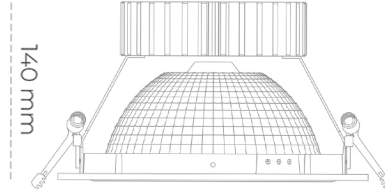

DOWNLIGHT SHERIFF Z 940 35W 55° GREY PREMIUM WHITE ON/OFF

LED	COB
Barwa światła	4000 [K] PREMIUM WHITE
CRI	90
Strumień led chip	4545 [lm]
Strumień światła z oprawy	3636 [lm]
Zasilanie systemu	35 [W]
Wydajność oprawy oświetleniowej	104 [lm/W]
Kąt świecenia	36°
Sterowanie	ON/OFF
MacAdam	3 SDCM

Downlight LED

Oprawa typu downlight przeznaczona do montażu w sufitach podwieszanych. Obudowa oprawy wykonana ze stopów aluminium. Posiada szklaną przesłonę. Dostępna w kolorze białym, czarnym oraz na zamówienie istnieje możliwość lakierowania na dowolny kolor z palety RAL. Dostępny odbłyśnik o kącie 55 stopni. Maksymalna moc lampy to 37W.

OPRAWA

Waga	1,23 [kg]
Ochronność IP , IK , klasa	IP 20, IK 3,
Kolor oprawy	GREY
Rodzaj przesłony	Glass
Napięcie zasilania	220-240V 50-60Hz

Uwaga: Wszystkie dane są wartościami typowymi. Tolerancja pomiarów +/-10%. Funkcje systemu mogą ulec zmianie wraz z ulepszeniami produktu ze względu na postęp techniczny.

OPCJE

kolor oprawy do wyboru z palety RAL - na zapytanie, możliwość sterowania mocą świecenia za pomocą systemu CASAMBI / DALI / PHASE CUT

Wygenerowano: 16.07.2024

+48 32 388 80 00

www.cora.pl
cora@cora.pl

Ulica: Ignatza Hakuby 18
41-914 Bytom, Polska